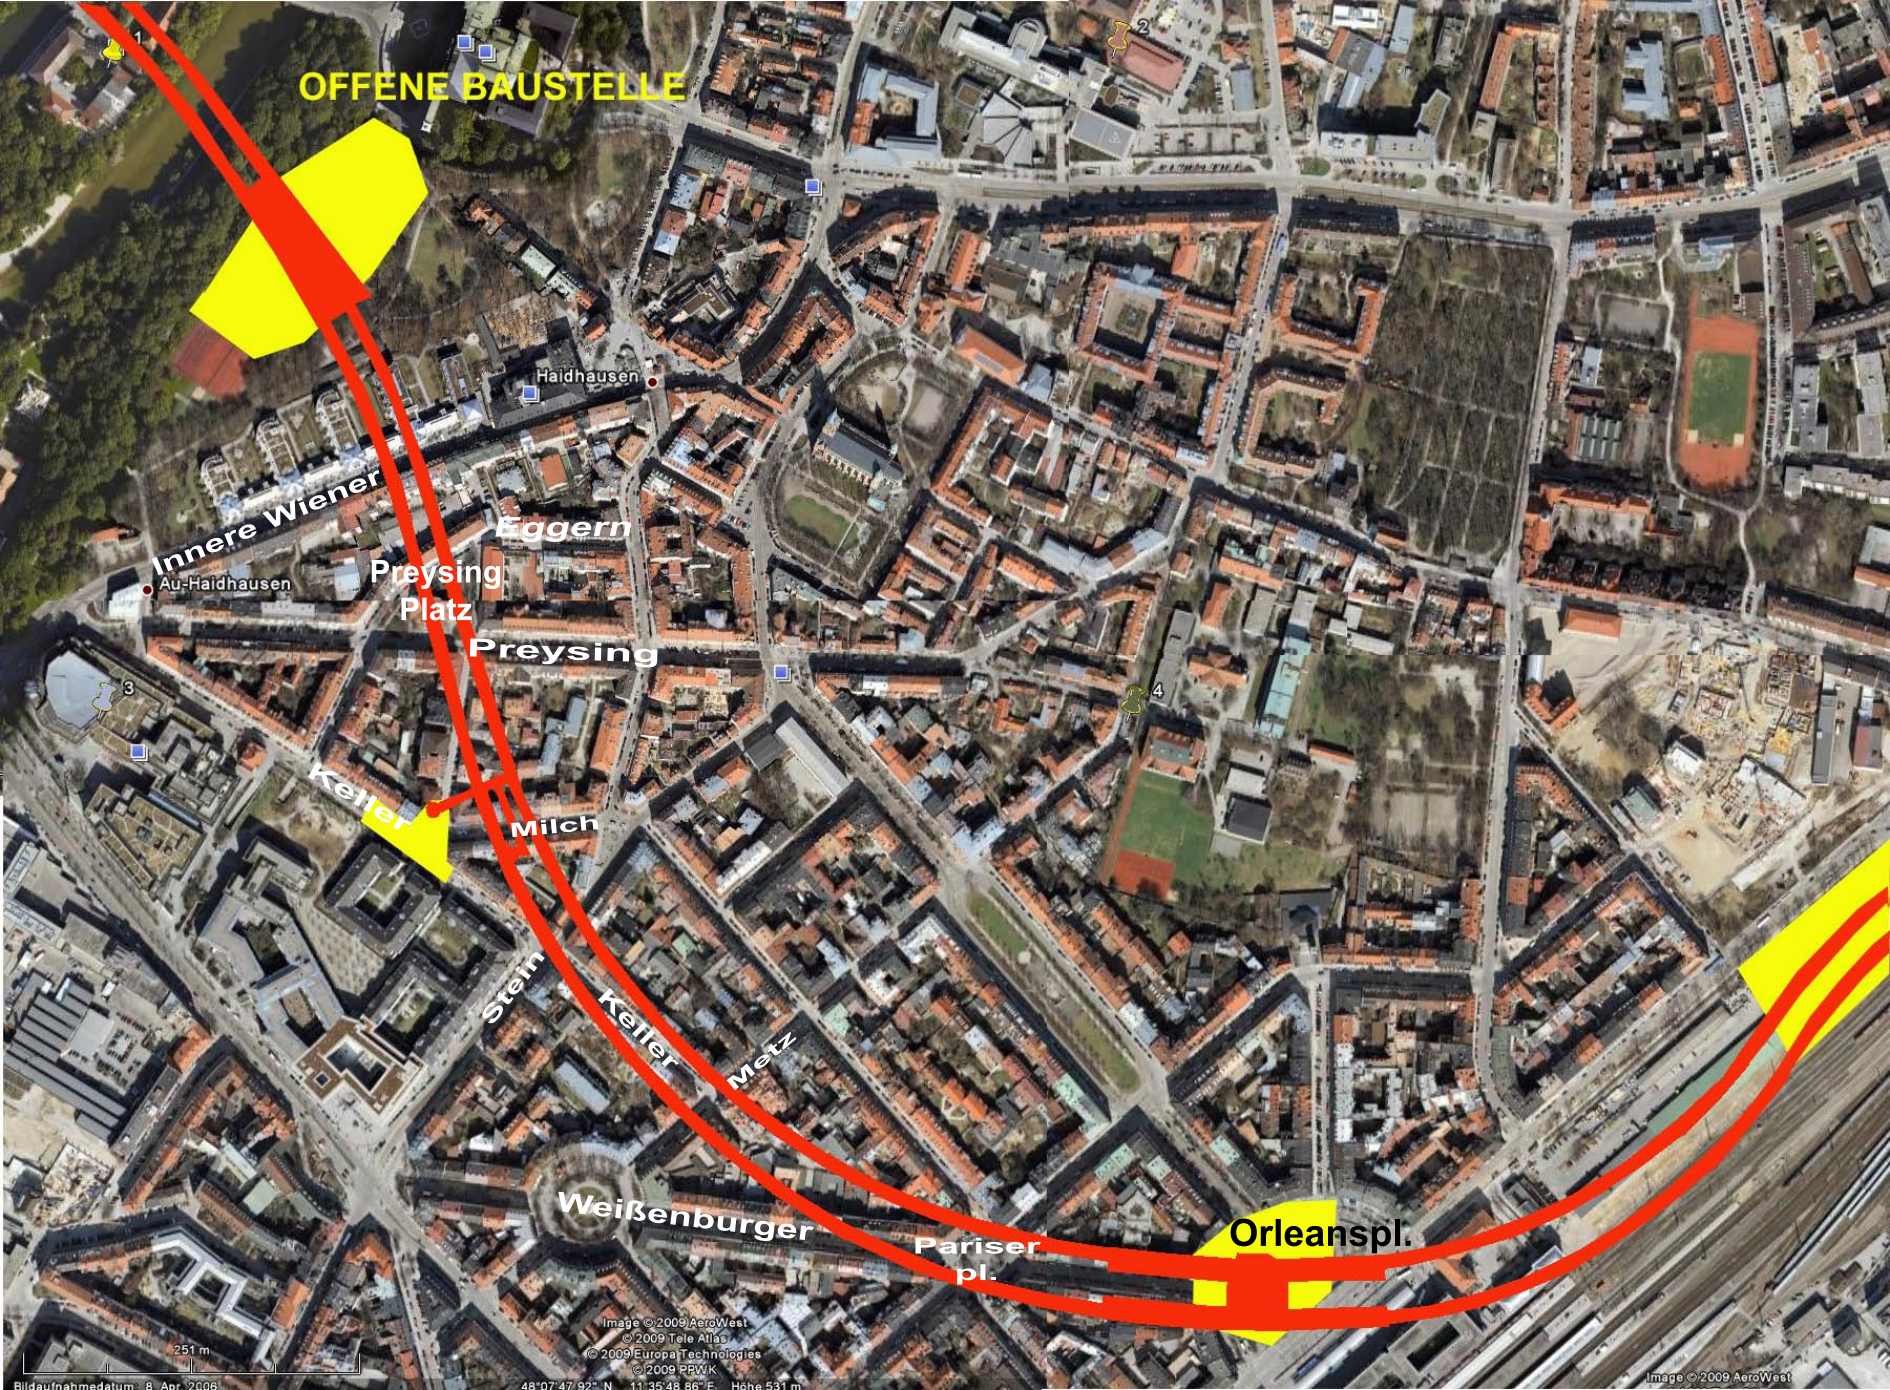

# OFFENE BAUSTELLE

Innere Wiener  
Au-Haidhausen

Haidhausen

Eggern

Preysing  
Platz

Preysing

Keller

Milch

Bildaufnahmedatum: 8. Apr. 2006

48° 07' 47.92" N 11° 35' 48.86" E Höhe 531 m

251 m